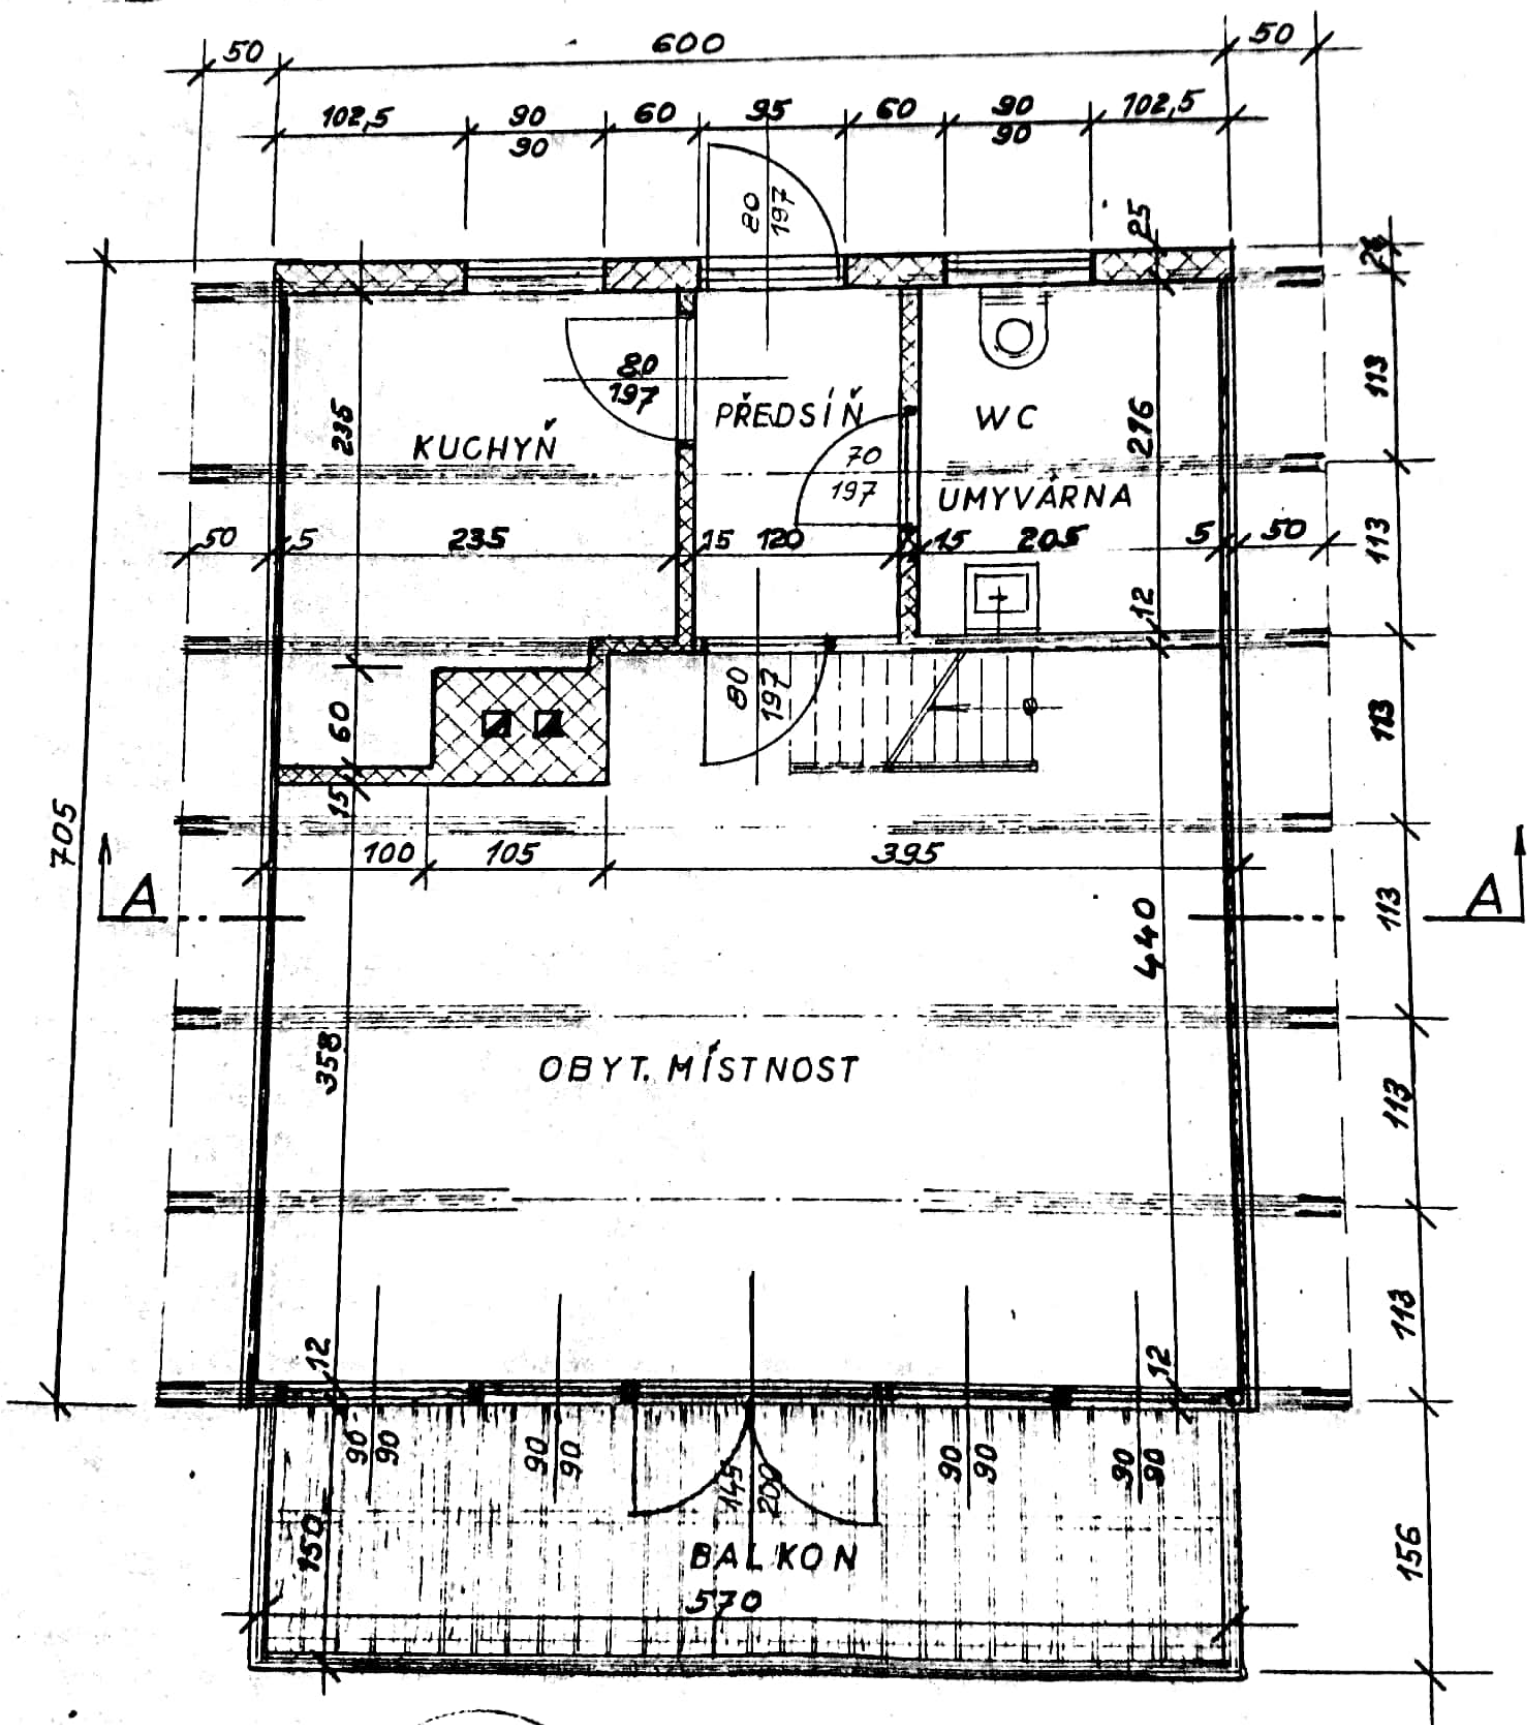

PRÍZEMÍ

Plamena