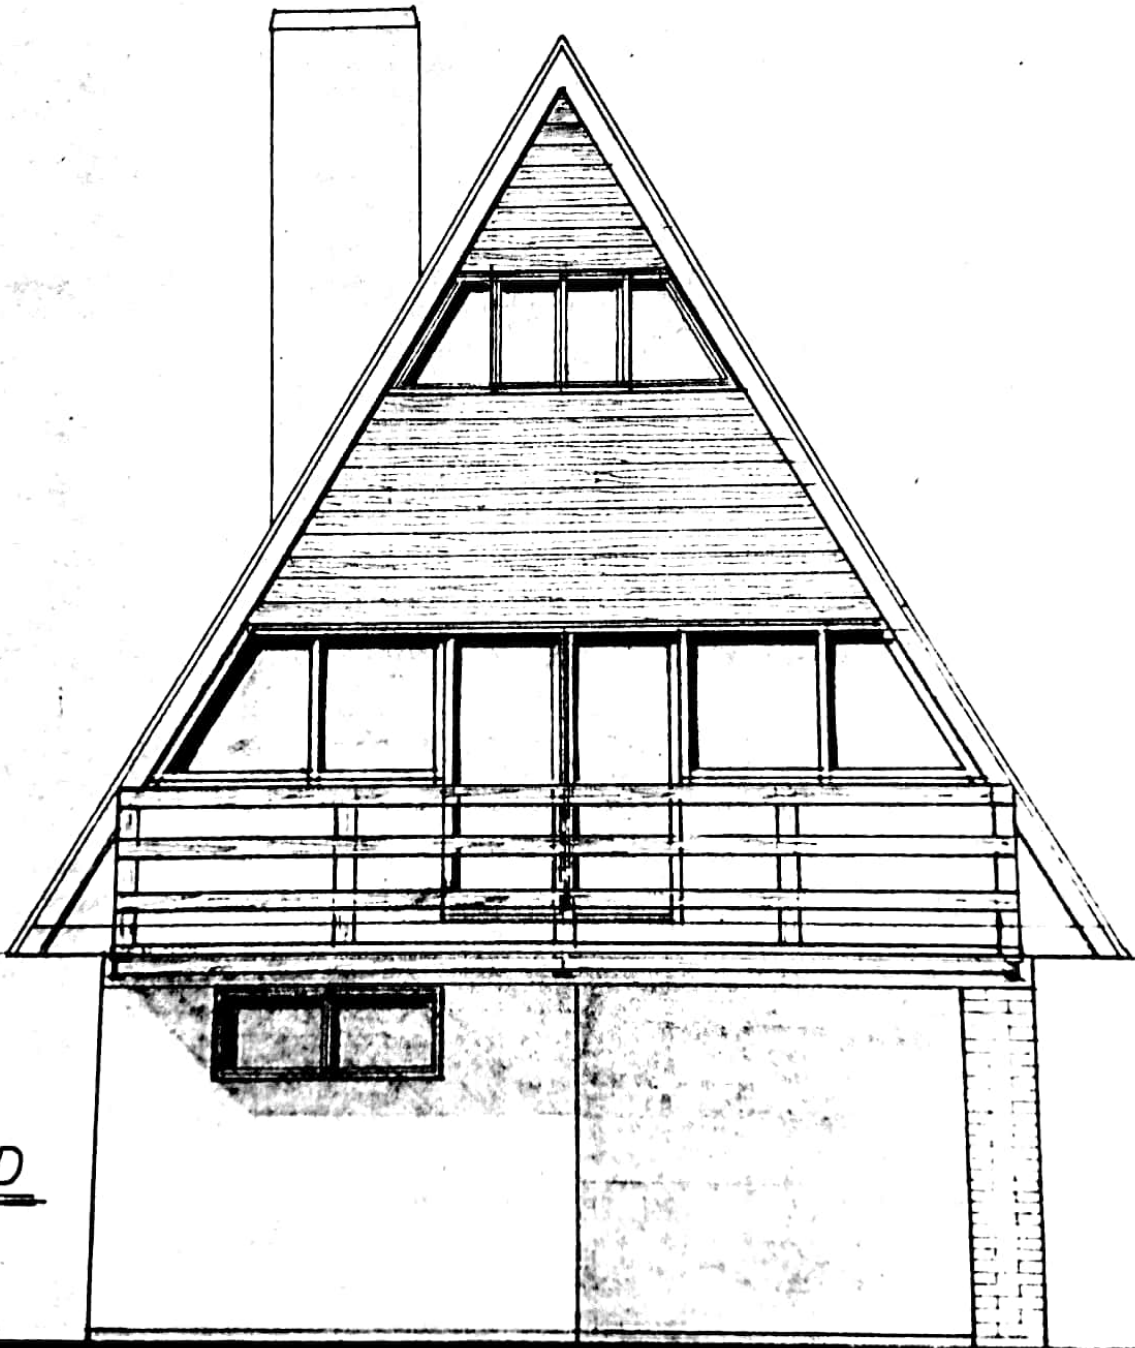

Hrnčič

VÝCHOD

Planka

JIH

Nováka

ZÁPAD

LET. KRYTINA
BROUČENÍ 13 mm
SÁDKA LATA
KREBA

+242
PODKROVÍ

2,5/10

8/14

±0,00
PRÍZEMÍ

STĚNA 21 CM
HODRA 1,5 CM
HŘÍŠK LEBENKA
PÁNEK 8,5 CM

2,5/10

-250
SKEP

R'EZ A-A

40 247,5 30 242,5 40