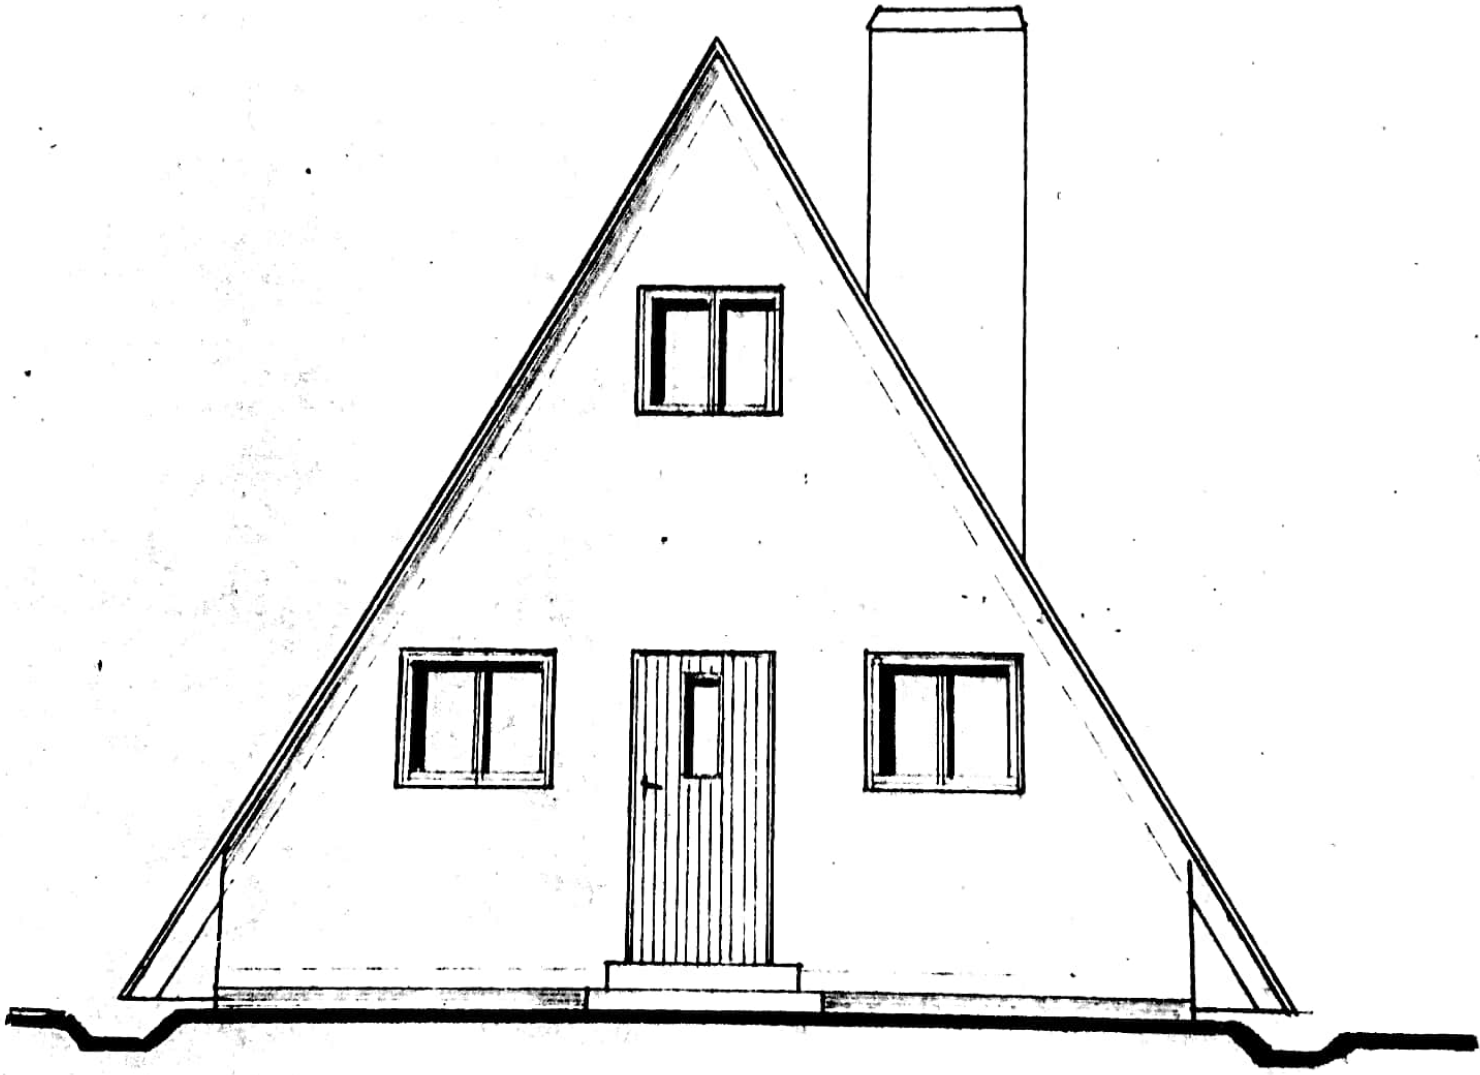

Hrnčič

VÝCHOD

Planka

JIH

Nováka

ZÁPAD

LET. KRYTINA
BROUČENÍ 13 mm
SÁDKA LATA
KREBA

+242
PODKROVÍ

2,5/10

8/14

±0,00
PRÍZEMÍ

STĚNA 21 CM
HODRA 1,5 CM
HŘÍŠK LEBENKA
PÁNEK 8,5 CM

2,5/10

-250
SKEP

R'EZ A-A

40 247,5 30 242,5 40