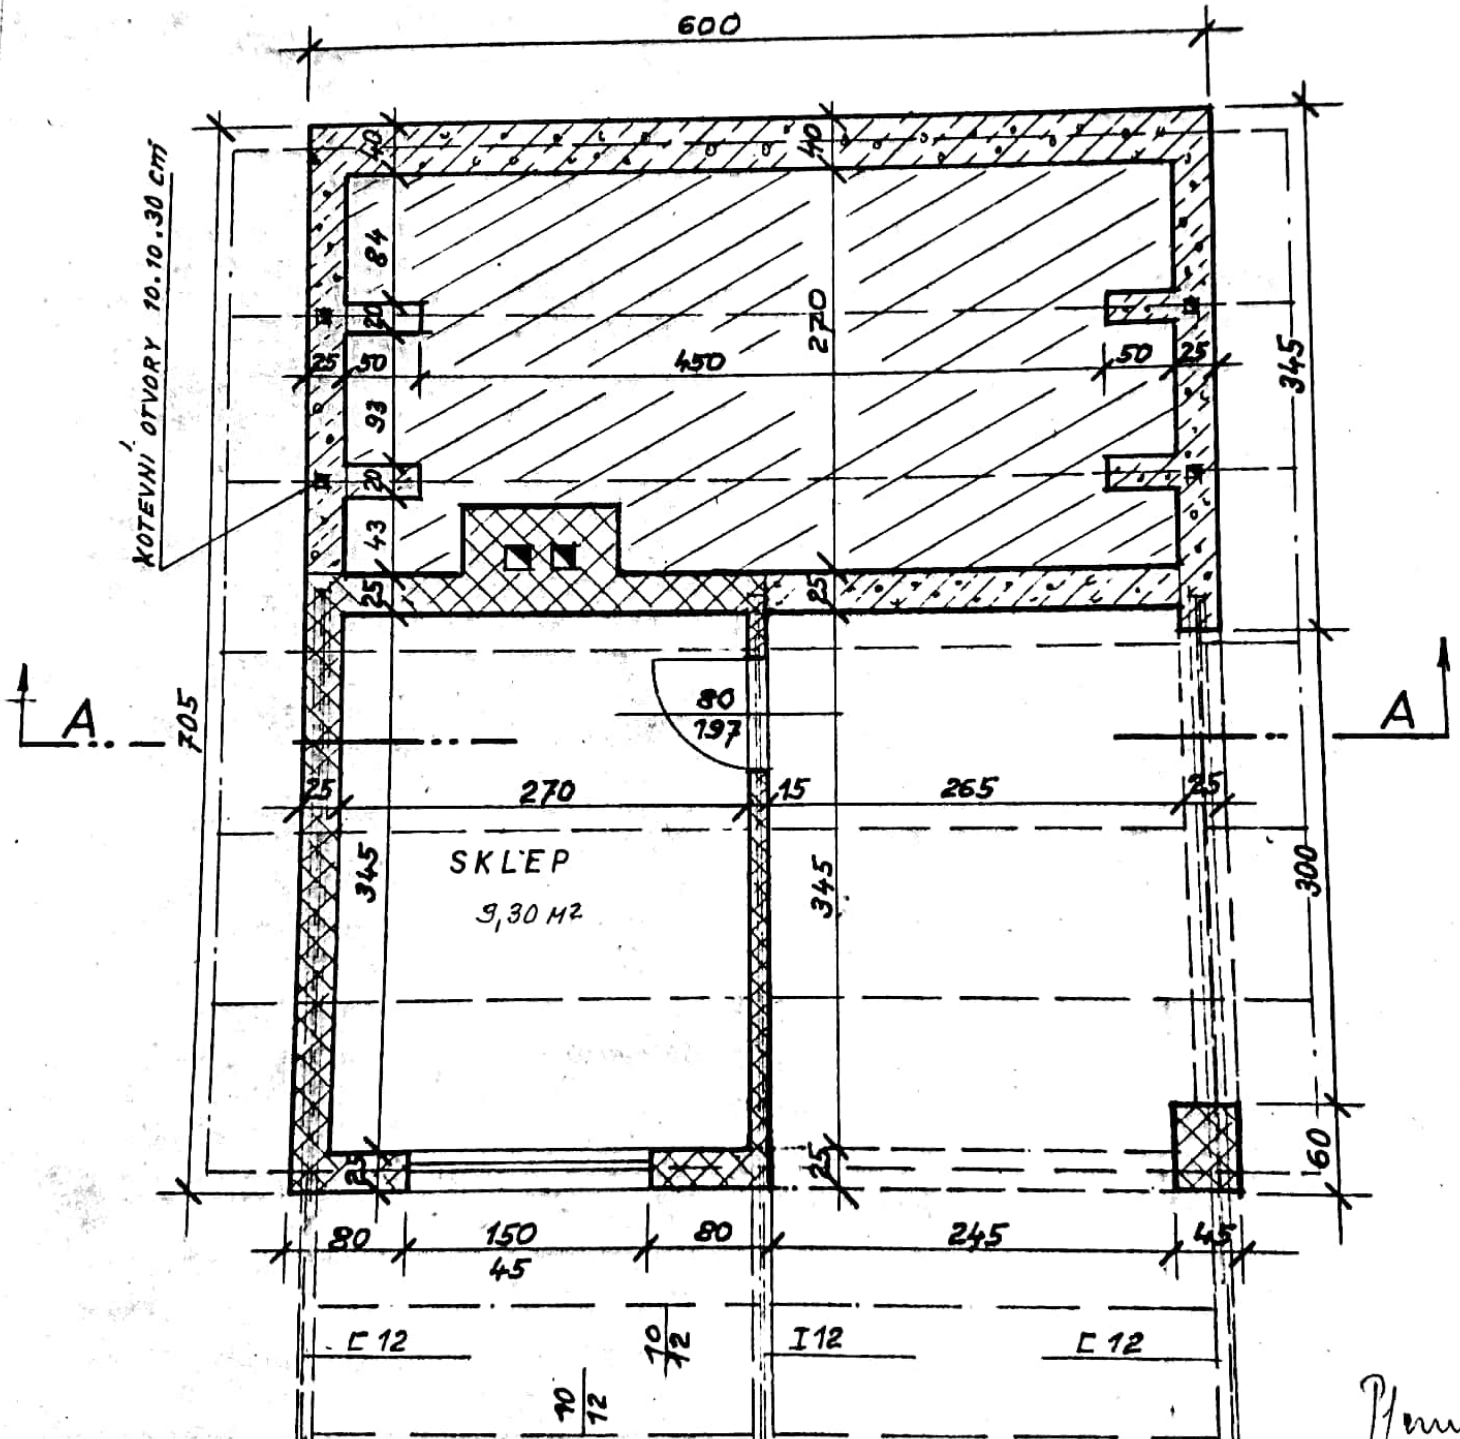

SKLEP - ZÁKLADY