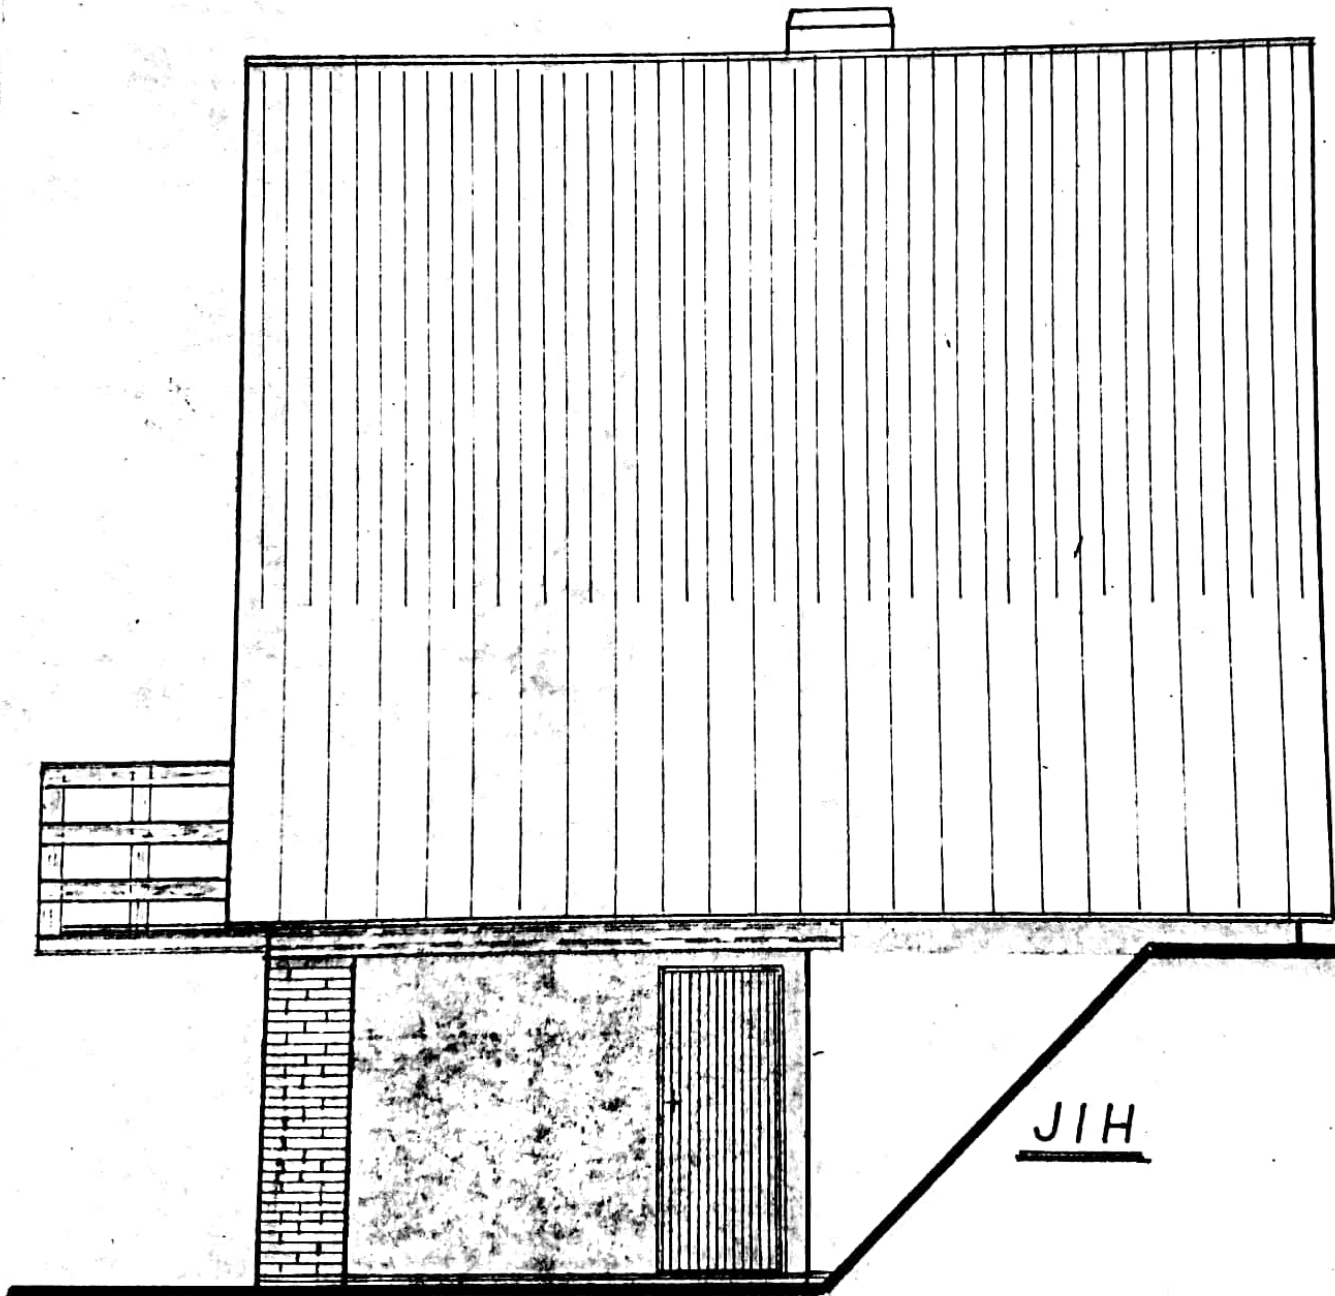

Hrnčič

VÝCHOD

Planka

JIH

Nováka

ZÁPAD

LET. KRYTINA
BROUČENÍ 13 mm
SÁDKA LATA
KREBA

+242
PODKROVÍ

2,5/10

8/14

±0,00
PRÍZEMÍ

STĚNA 21 CM
HODRA 1,5 CM
HŘÍŠK LEBENKA
PÁNEK 8,5 CM

2,5/10

-250
SKEP

R'EZ A-A

40 247,5 30 242,5 40