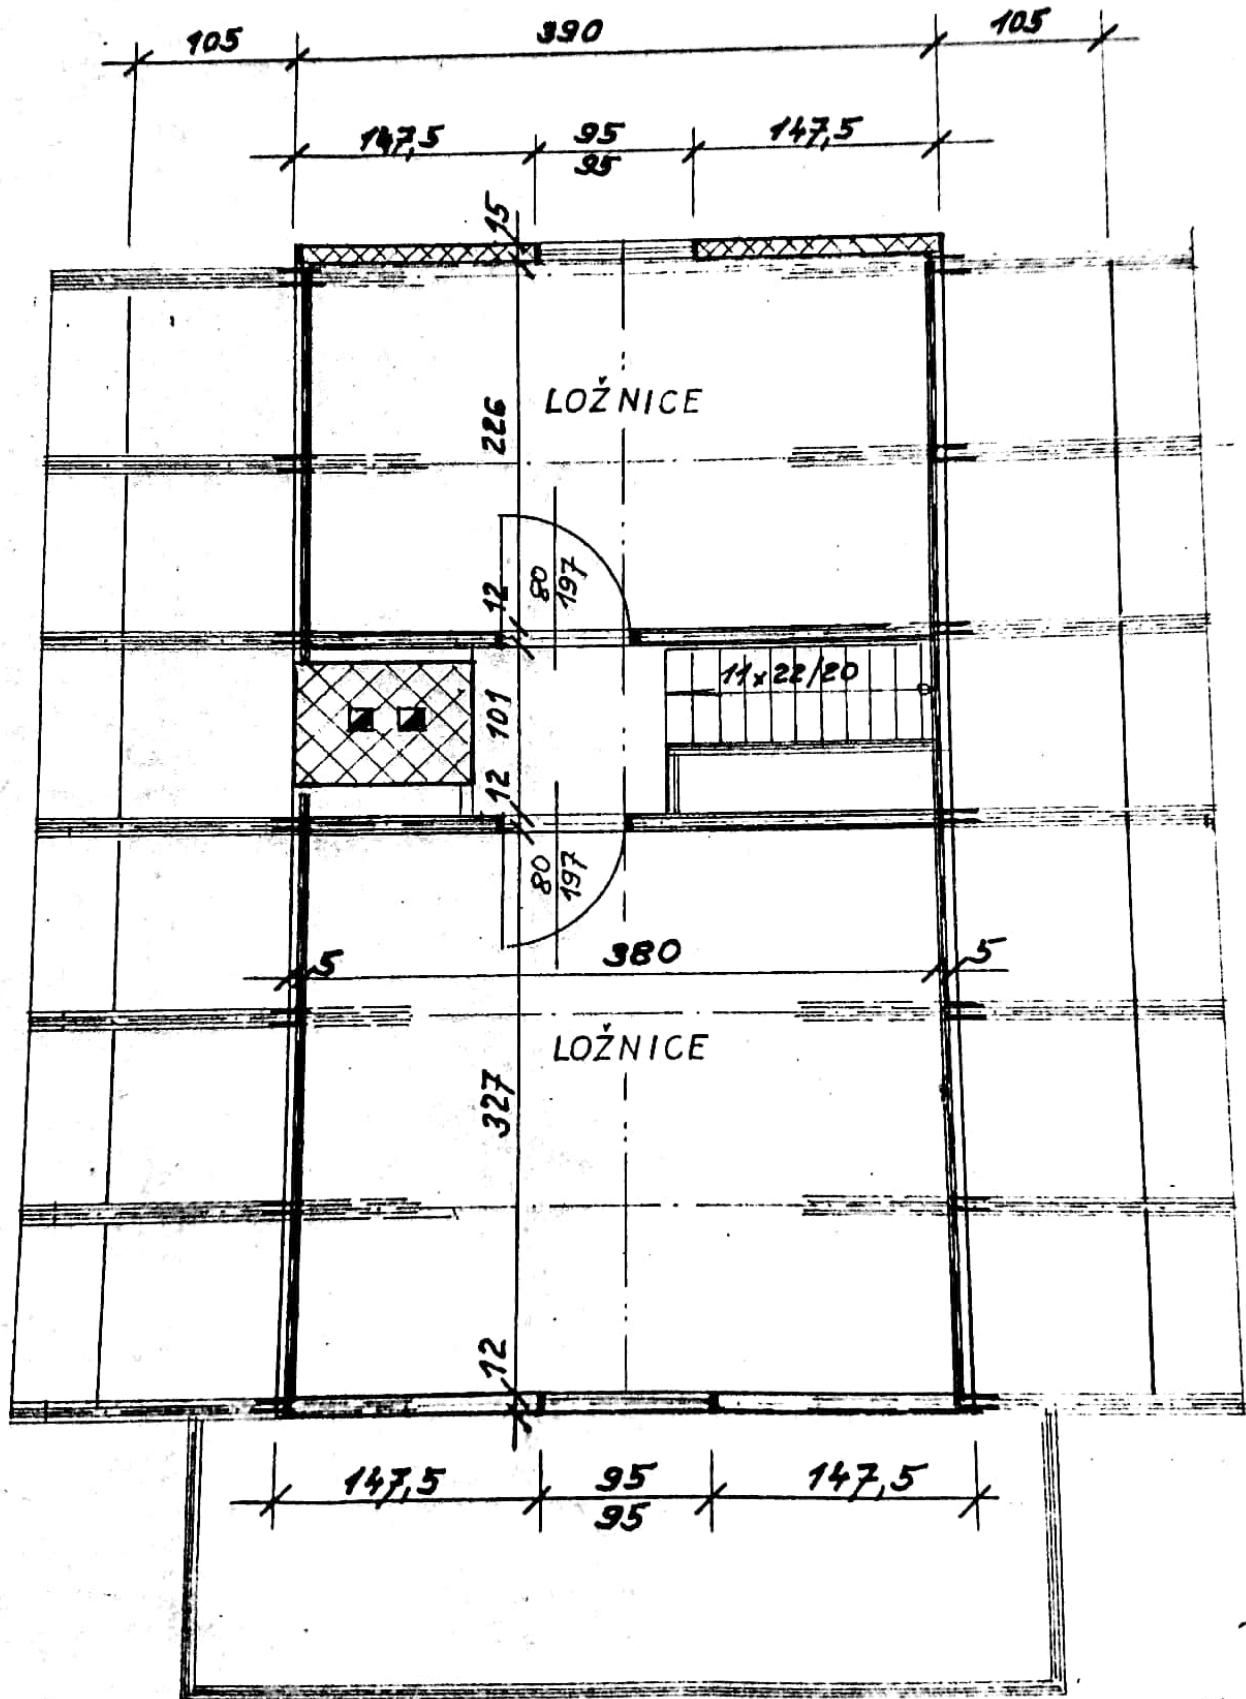

PODKROVÍ

Handwritten signature